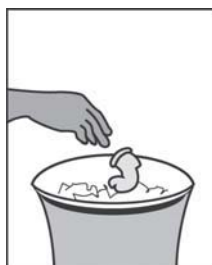

# Uso Correto do Preservativo Masculino

- 1. Use um preservativo novo em cada relação sexual**

- 2. Antes de qualquer contato, coloque o preservativo na ponta do pênis ereto com o lado enrolado para fora**

- 3. Desenrole o preservativo totalmente até a base do pênis**

- 4. Após a ejaculação, segure o aro do preservativo no local e retire o pênis enquanto o mesmo ainda está ereto**

- 5. Jogue fora o preservativo usado, com segurança**