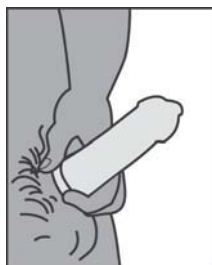

# Uso Correto do Preservativo Masculino

- 1. Use um preservativo novo em cada relação sexual**

- 2. Antes de qualquer contato, coloque o preservativo na ponta do pênis ereto com o lado enrolado para fora**

- 3. Desenrole o preservativo totalmente até a base do pênis**

- 4. Após a ejaculação, segure o aro do preservativo no local e retire o pênis enquanto o mesmo ainda está ereto**

- 5. Jogue fora o preservativo usado, com segurança**