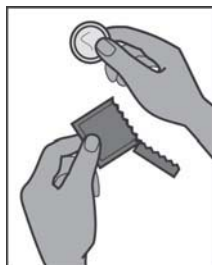

# Uso Correto do Preservativo Masculino

- 1. Use um preservativo novo em cada relação sexual**

- 2. Antes de qualquer contato, coloque o preservativo na ponta do pênis ereto com o lado enrolado para fora**

- 3. Desenrole o preservativo totalmente até a base do pênis**

- 4. Após a ejaculação, segure o aro do preservativo no local e retire o pênis enquanto o mesmo ainda está ereto**

- 5. Jogue fora o preservativo usado, com segurança**